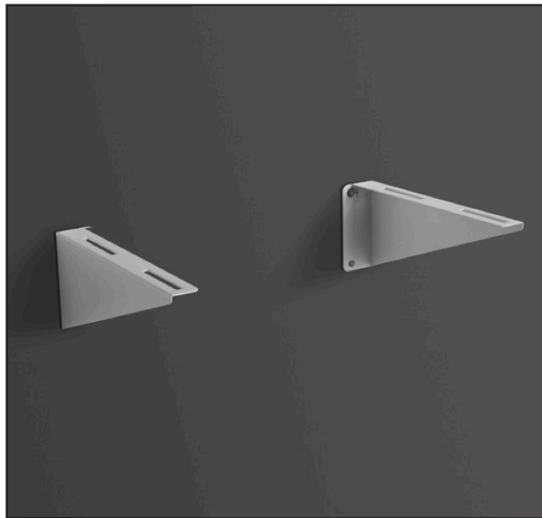

Peso (kg)

• Weight • Poids

Prezzo (€)

• Price • Prix

MENSOLE FISSE

CE

Mensole FISSE per lavabo Osiride.

- Fixed brackets for Osiride basin.
- Consoles fixes pour lavabo Osiride.